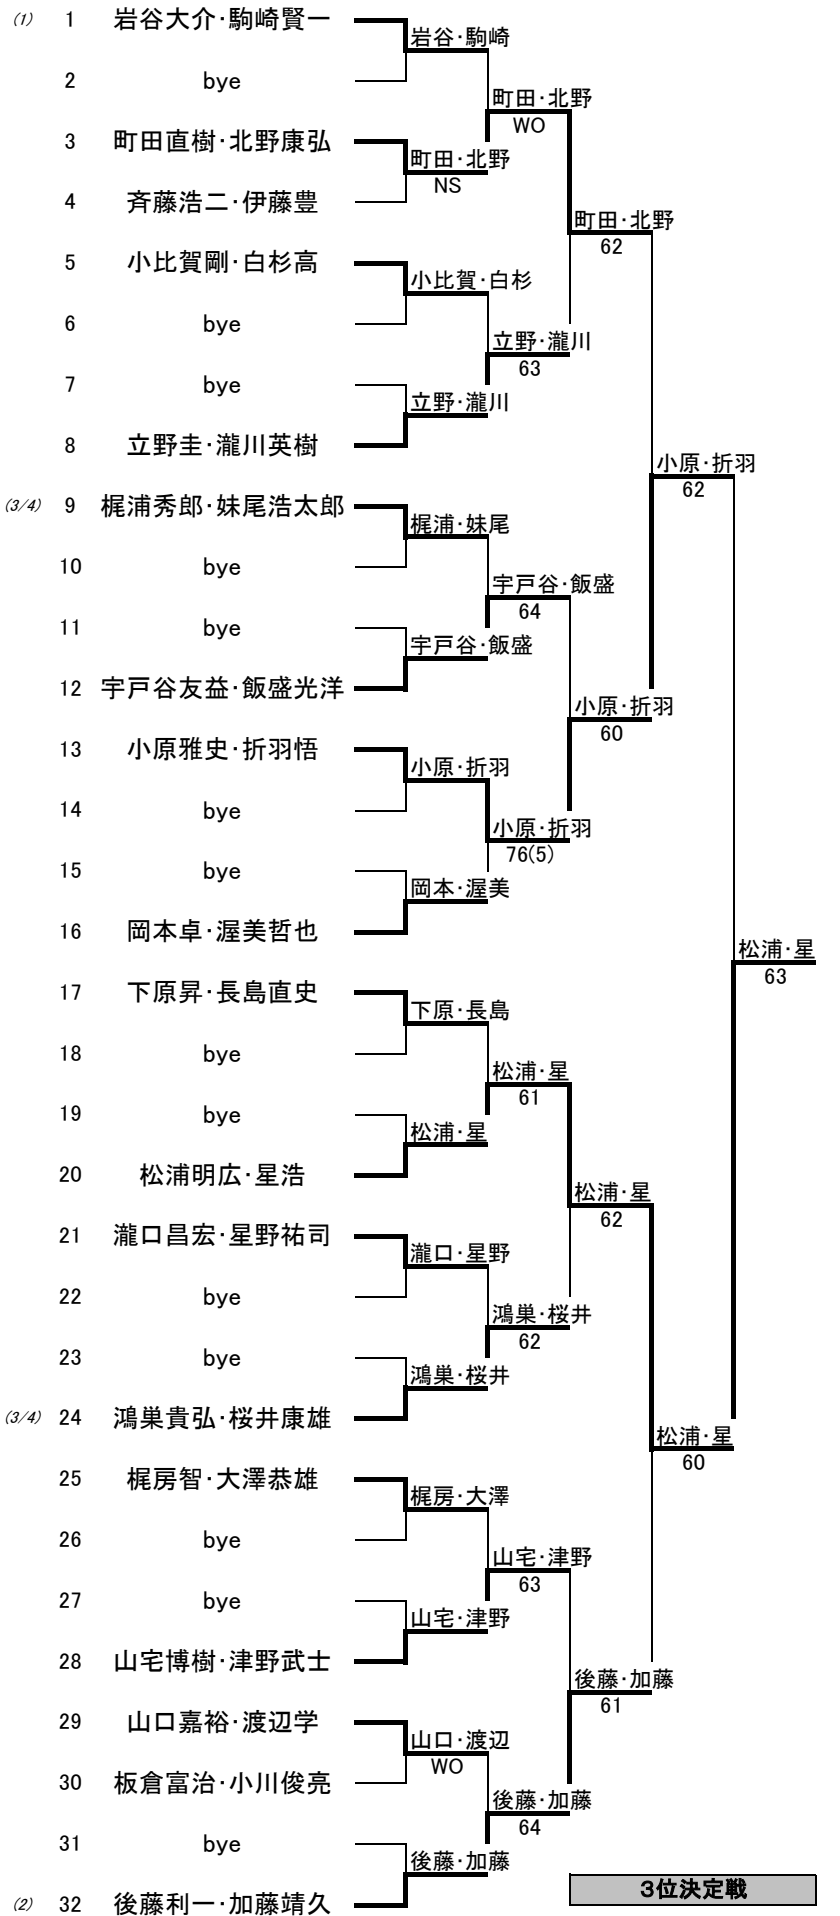

男子45才

1R 2R QF SF F

町田・北野 1~16  
 後藤・加藤 76(5)  
 後藤・加藤 17~32