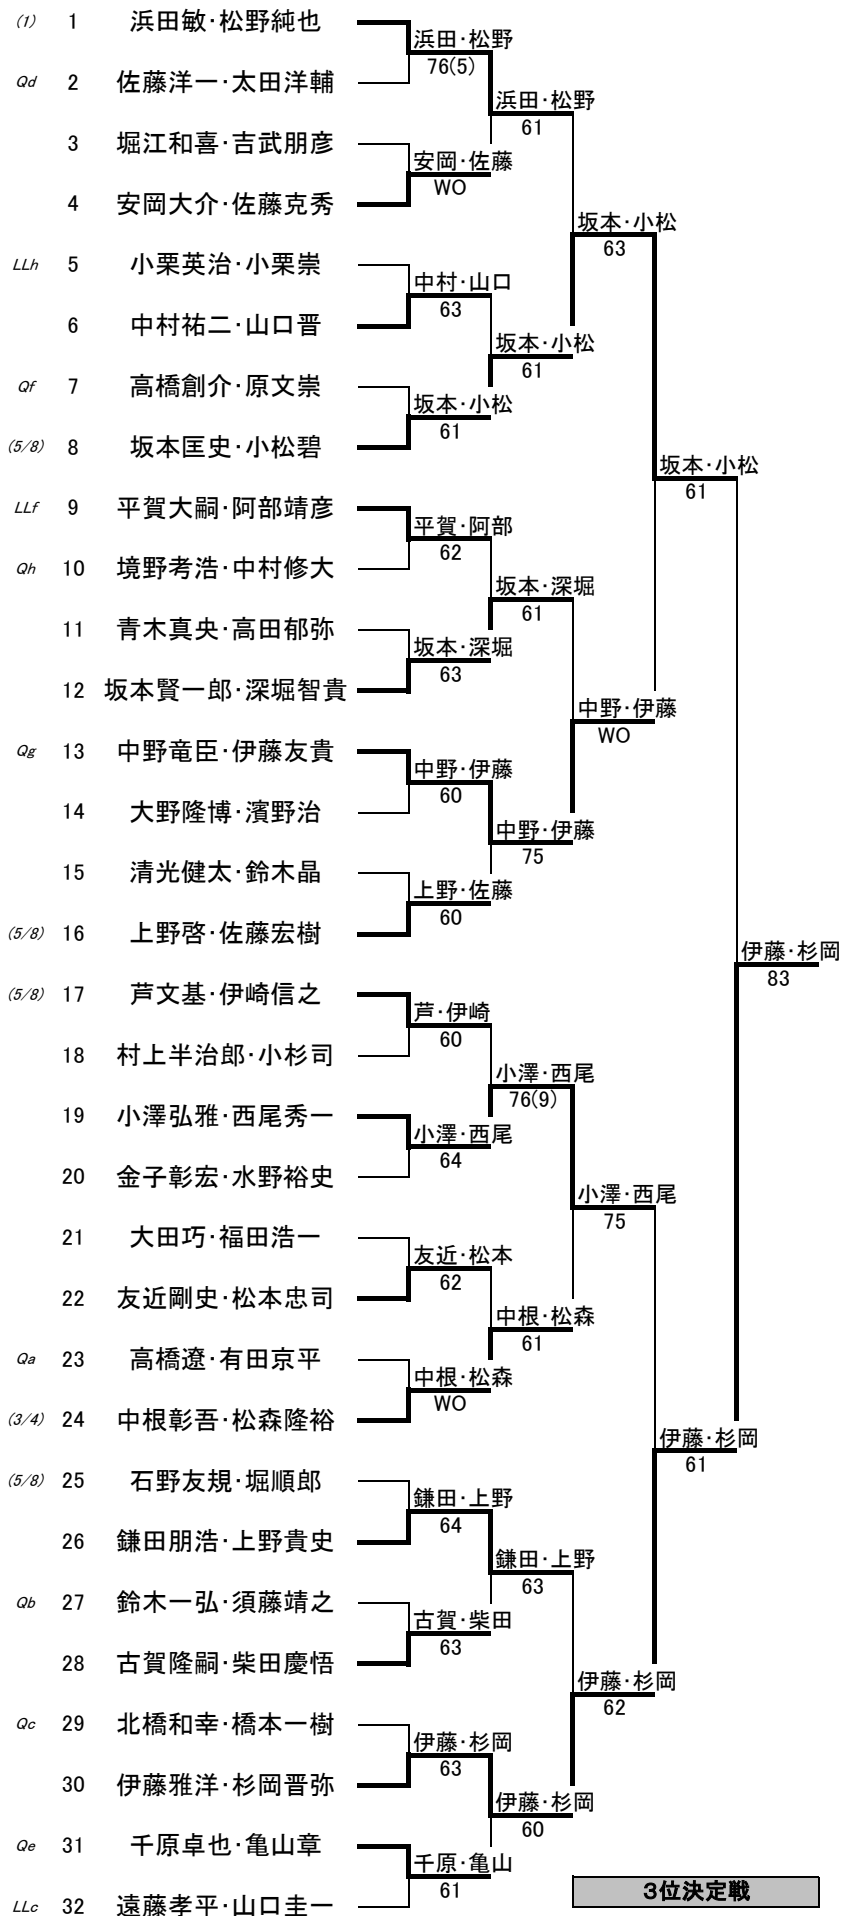

男子本戦		1R	2R	QF	SF	F
------	--	----	----	----	----	---

3位決定戦

中野・伊藤 1~16 vs 中野・伊藤 WO
 小澤・西尾 17~32