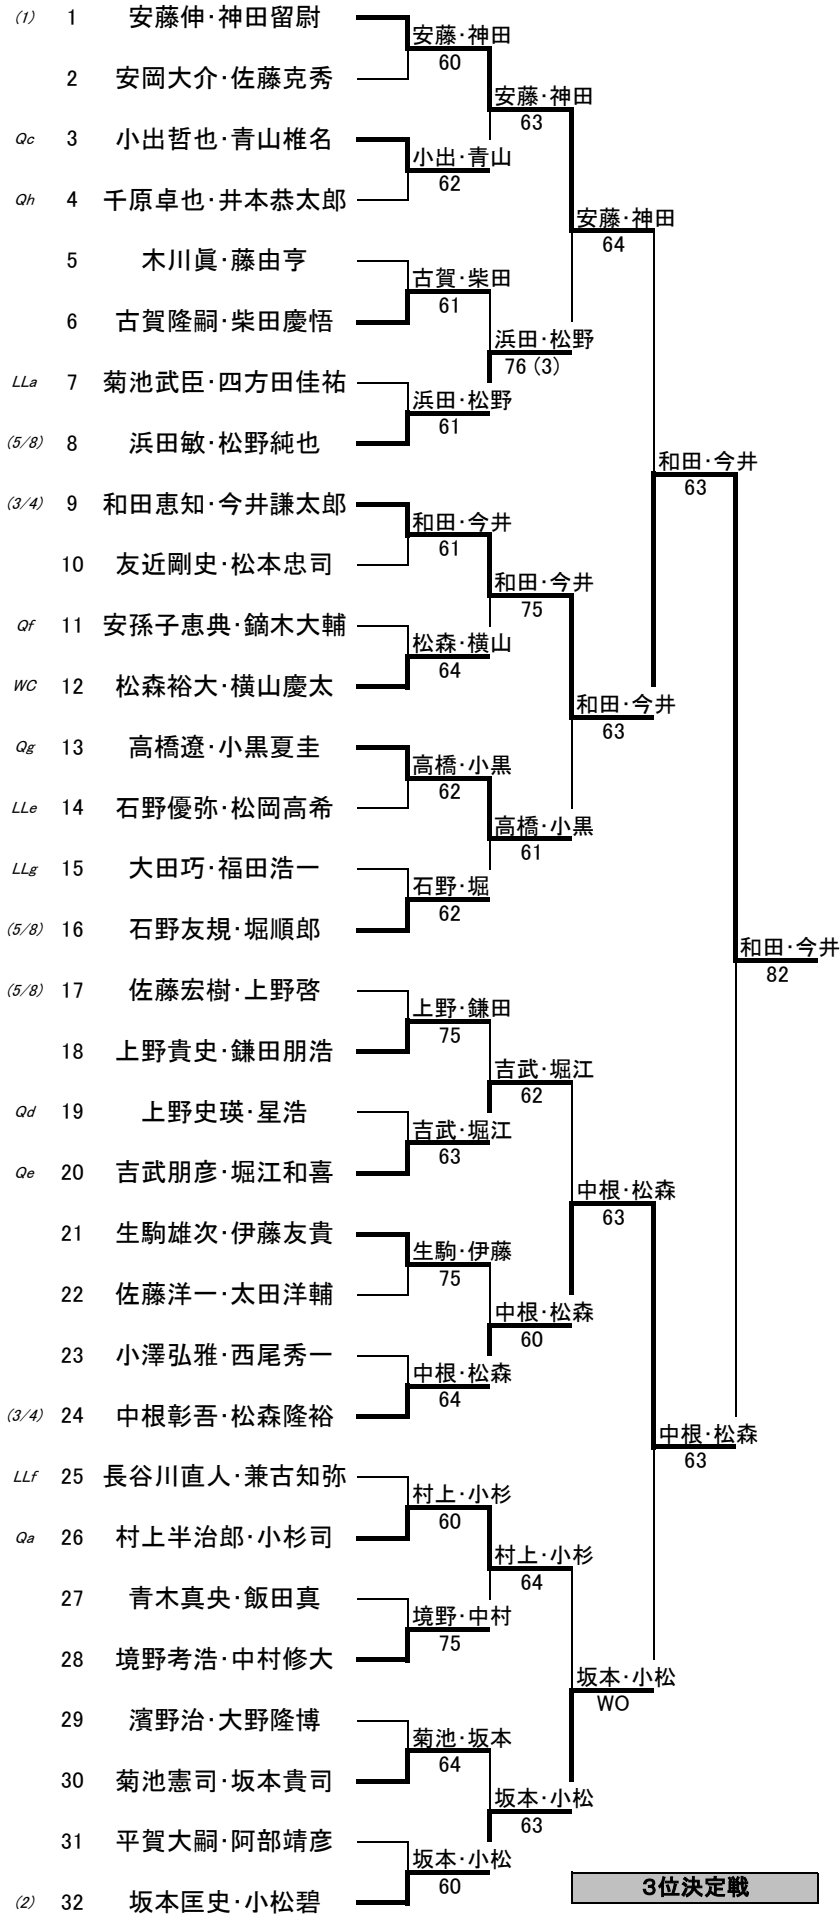

男子本戦		1R	2R	QF	SF	F
------	--	----	----	----	----	---

安藤・神田 1~16
 坂本・小松 17~32
 安藤・神田 60
 坂本・小松 60