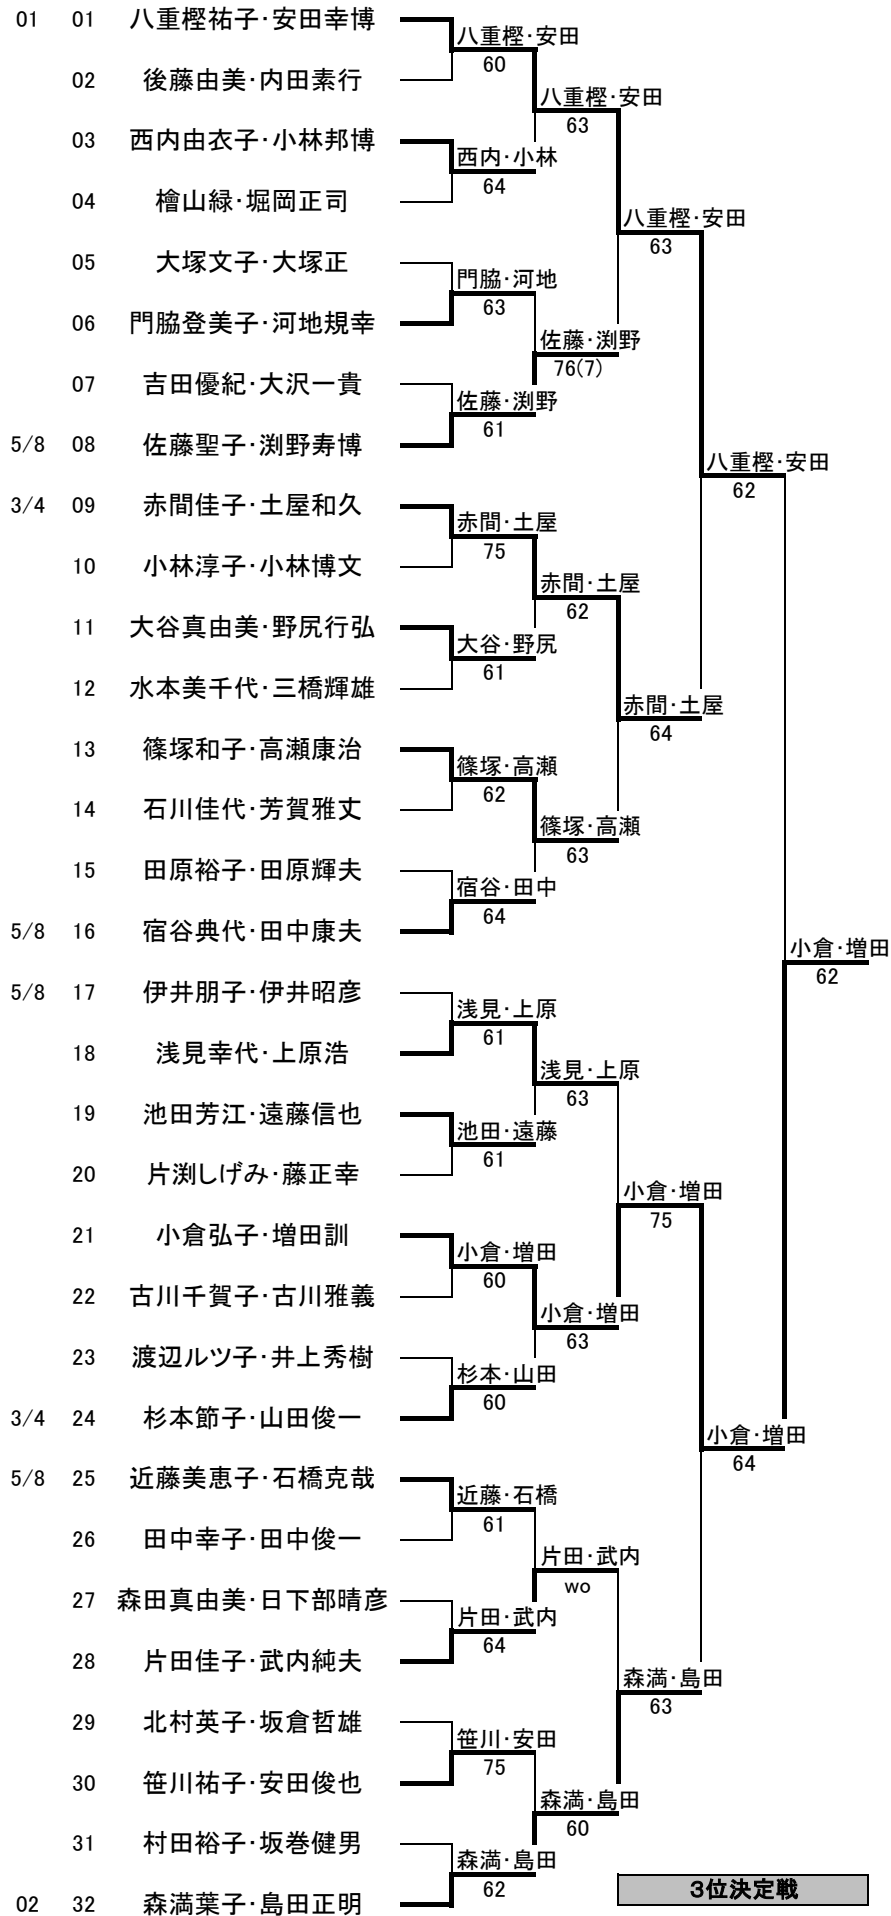

90オミックス

1R 2R QF SF F

赤間・土屋 01~16
 森満・島田 76(3)
 森満・島田 17~32