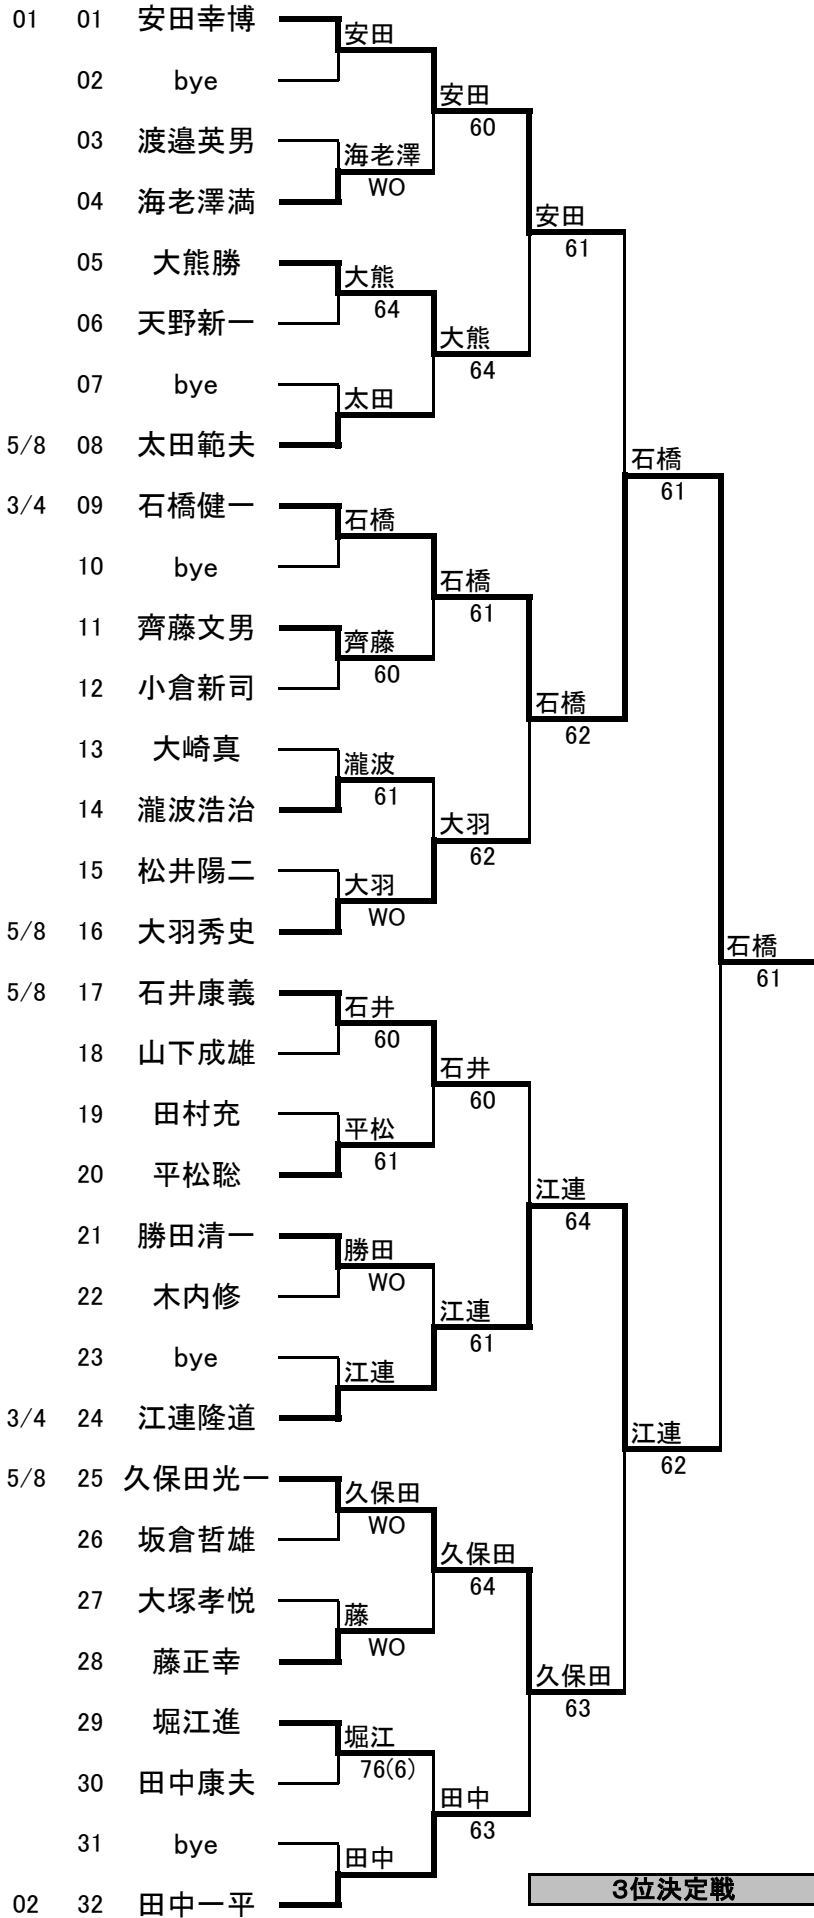

男子60才		1R	2R	QF	SF	F
-------	--	----	----	----	----	---

安田 01~16

久保田 17~32

安田 60